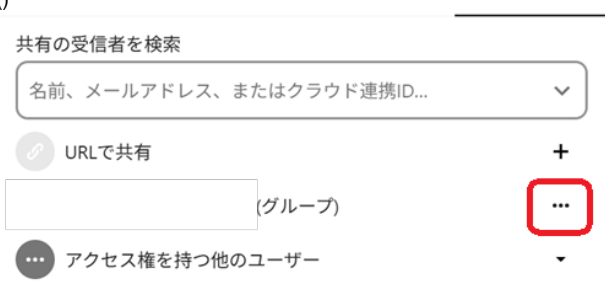

1.

2.

3. URL

アクティ **i** 共有を作成する前に、次の必要な情報を入力してください

部共有 パスワード保護

アカウント パスワードを入力

→

リンクの期限切れを有効にする (強制)

有効期限を入力してください (強制)

📅

部共有 共有を作成

電子メ キャンセル

14114

4.
5.

ID

1.

2.

⚠ kit:orgA:orgB kit :orgA :share kit:share:orgA:orgB

3. ()

4.

1GB

(0/0) 1GB

Nextcloud1:00

- (? 10)