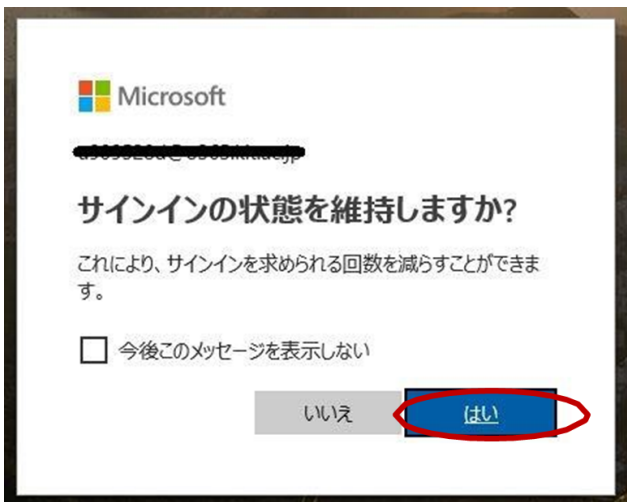

あなたの所属機関(京都工芸繊維大学)で利用できるサービスの一覧です。

00_FileSender	01_eduroam認証運...	02_researchmap	03_GakuNin R...	04_GakuNin LMS
11_Nature	12_ScienceDir...	13_Scopus	14_Royal Society of...	15_Springer Link
16_WILEY ONLINE ...	18_American Instit...	20_Microsoft Office...	30_キャリアタスUC	AXIES Website
researchmap				

6.

7.

8.

9. Microsoft 365 Apps

10. Office

11. Word

Word Word

Microsoft